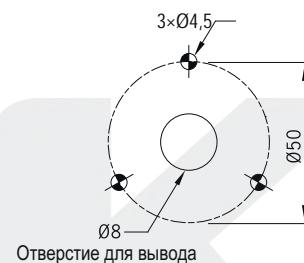

Технические характеристики

Размеры	Диаметр 86 мм
Источник питания	12-24 В=(±5%), 24 В=(±5%)
Доступные режимы	Постоянное свечение, мигающее, вращение, зуммер
Температура окружающей среды	-15...+40°C (без замораживания)
Температура хранения	-40...+70°C (без замораживания)
Влажность	45...85% относительной влажности
Сопротивление изоляции	Мин. 100 МОм (500 В= по мегаомметру)
Виброустойчивость	10-55 Гц, амплитуда 0.75 мм
Цвет корпуса	Черный
Материалы	Корпус: АБС-пластик Плафоны: поликарбонатная смола Крепежный болт: сталь
Варианты монтажа	Непосредственный монтаж Посредством Г-образного кронштейна В помещении и вне помещения
Цвета плафонов	Красный, желтый, зеленый, синий и прозрачный
Сертификаты	RoHS
Степень защиты	IP65
Управление	По выводу
Провод	22 AWG(UL 1007)
Масса	170 г

Размеры <размеры указаны в мм>

► Монтажные отверстия

Схема подключения

Дополнительные части

Кронштейны для настенного монтажа

MAP-DS30
Пластик

MAM-DS26
Сталь