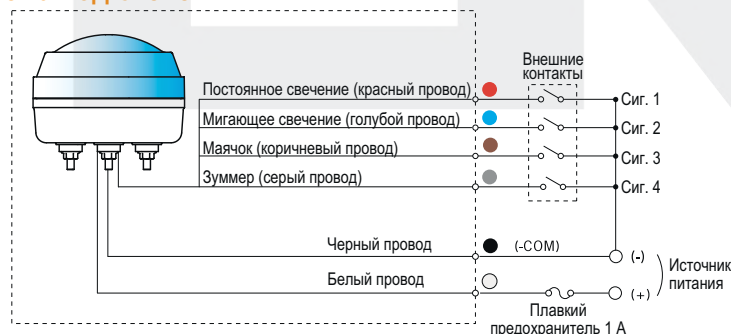

Размеры <размеры указаны в мм>

► Монтажные отверстия

Схема подключения

Дополнительные части

Кронштейны для настенного монтажа

MAP-DS30
Пластик

MAM-DS26
Сталь