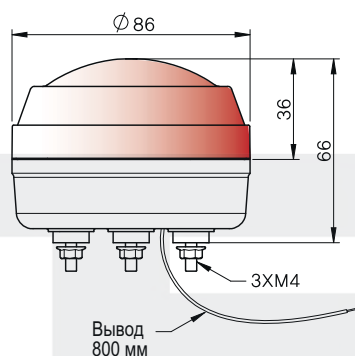

Размеры <размеры указаны в мм>