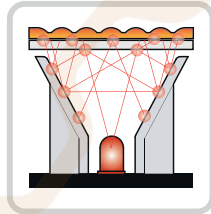

Серия PWE Компактная светодиодная сигнальная лампа с удобным креплением

Компактные сигнальные лампы, подходящие для использования с любым оборудованием.

Размеры <размеры указаны в мм>

Монтажные отверстия

Особенности

- Тонкий корпус, монтируемый на стену.
- Без проблем монтируется как в вертикальном, так и в горизонтальном положениях.
- Одинаковый уровень яркости, независимо от угла обзора.
- Постоянное и мигающее свечение.
- Защита от вибрации и влаги.
- Под заказ доступны лампы с корпусом хромированного цвета.

Схема подключения

24 В~/=, 12 В~/=
Постоянное свечение (с зуммером)

Информация для заказа

PWE C F - 302 - RYG

- ① ② ③ ④ ⑤

1. Цвет корпуса

C	Цвет слоновой кости (бежевый)
С	Хром

2. Тип свечения

5. Цвета плафонов

R	Красный
Y	Желтый
G	Зеленый

90–240 В~
Постоянное свечение (с зуммером)

24 В~/=, 12 В~/=, 90–240 В~
Постоянное и мигающее свечение (с зуммером)

Технические характеристики

Источник питания	12 или 24 В~/=	90-240 В~	Зуммер
Потребляемый ток	1 секция	28 мА	24 В= 90-240 В
	2 секции	63 мА	30 мА
	3 секции	103 мА	24 В= / 200 мА
Размеры	Толщина корпуса - 40 мм		
Частота мигания	80 раз в минуту		
Уровень громкости	85 дБ		
Степень защиты	IP65(без зуммера) IP52(с зуммером)		