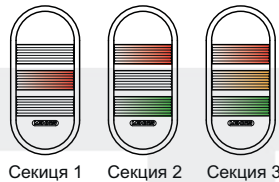

Схема подключения

24 В~/=, 12 В~/=
Постоянное свечение (с зуммером)

Информация для заказа

PWE C F - 302 - RYG

- ① ② ③ ④ ⑤

1. Цвет корпуса

C	Цвет слоновой кости (бежевый)
С	Хром

2. Тип свечения

	Постоянное
F	Постоянное и мигающее
B	Постоянное свечение с зуммером
Z	Постоянное и мигающее + зуммер

3. Количество секций

1	1 секция
2	2 секции
3	3 секции

4. Источник питания

01	12 В~/=
02	24 В~/=
FF	90-240 В~

5. Цвета плафонов

R	Красный
Y	Желтый
G	Зеленый

90–240 В~
Постоянное свечение (с зуммером)

24 В~/=, 12 В~/=, 90–240 В~
Постоянное и мигающее свечение (с зуммером)

Технические характеристики

Источник питания	12 или 24 В~/=	90-240 В~	Зуммер
Потребляемый ток	1 секция	28 мА	24 В= 90-240 В
	2 секции	63 мА	30 мА
	3 секции	103 мА	24 В= / 200 мА
Размеры	Толщина корпуса - 40 мм		
Частота мигания	80 раз в минуту		
Уровень громкости	85 дБ		
Степень защиты	IP65(без зуммера) IP52(с зуммером)		