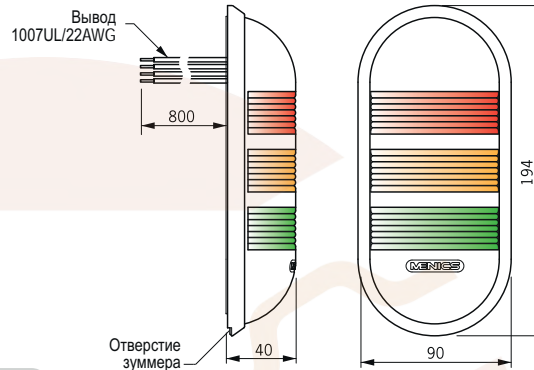

Серия PWE Компактная светодиодная сигнальная лампа с удобным креплением

Компактные сигнальные лампы, подходящие для использования с любым оборудованием.

Размеры <размеры указаны в мм>

Монтажные отверстия

Особенности

- Тонкий корпус, монтируемый на стену.
- Без проблем монтируется как в вертикальном, так и в горизонтальном положениях.
- Одинаковый уровень яркости, независимо от угла обзора.
- Постоянное и мигающее свечение.
- Защита от вибрации и влаги.
- Под заказ доступны лампы с корпусом хромированного цвета.

Схема подключения

24 В~/=, 12 В~/=
Постоянное свечение (с зуммером)

Информация для заказа

PWE C F - 302 - RYG

- ① ② ③ ④ ⑤

1. Цвет корпуса

C	Цвет слоновой кости (бежевый)
С	Хром

2. Тип свечения

5. Цвета плафонов

R	Красный
Y	Желтый
G	Зеленый

90–240 В~
Постоянное свечение (с зуммером)

24 В~/=, 12 В~/=, 90–240 В~
Постоянное и мигающее свечение (с зуммером)

Технические характеристики

Источник питания	12 или 24 В~/=	90-240 В~	Зуммер
Потребляемый ток	1 секция	28 мА	24 В= 90-240 В
	2 секции	63 мА	30 мА
	3 секции	103 мА	24 В= / 200 мА
Размеры	Толщина корпуса - 40 мм		
Частота мигания	80 раз в минуту		
Уровень громкости	85 дБ		
Степень защиты	IP65(без зуммера) IP52(с зуммером)		