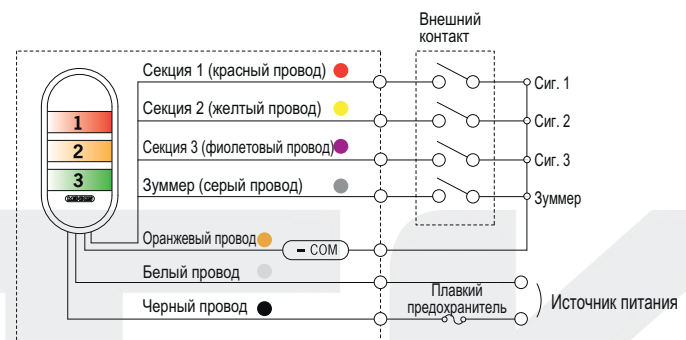

Схема подключения

24 В~/=, 12 В~/=
Постоянное свечение (с зуммером)

Информация для заказа

PWE C F - 302 - RYG

- ① ② ③ ④ ⑤

1. Цвет корпуса

C	Цвет слоновой кости (бежевый)
С	Хром

2. Тип свечения

	Постоянное
F	Постоянное и мигающее
B	Постоянное свечение с зуммером
Z	Постоянное и мигающее + зуммер

3. Количество секций

1	1 секция
2	2 секции
3	3 секции

4. Источник питания

01	12 В~/=
02	24 В~/=
FF	90-240 В~

5. Цвета плафонов

R	Красный
Y	Желтый
G	Зеленый

90–240 В~
Постоянное свечение (с зуммером)

24 В~/=, 12 В~/=, 90–240 В~
Постоянное и мигающее свечение (с зуммером)

Технические характеристики

Источник питания	12 или 24 В~/=	90-240 В~	Зуммер
Потребляемый ток	1 секция	28 мА	24 В= 90-240 В
	2 секции	63 мА	30 мА
	3 секции	103 мА	24 В= / 200 мА
Размеры	Толщина корпуса - 40 мм		
Частота мигания	80 раз в минуту		
Уровень громкости	85 дБ		
Степень защиты	IP65(без зуммера) IP52(с зуммером)		