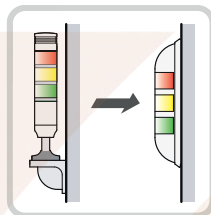

Серия PWE Компактная светодиодная сигнальная лампа с удобным креплением

Компактные сигнальные лампы, подходящие для использования с любым оборудованием.

Размеры <размеры указаны в мм>

Монтажные отверстия

Особенности

- Тонкий корпус, монтируемый на стену.
- Без проблем монтируется как в вертикальном, так и в горизонтальном положениях.
- Одинаковый уровень яркости, независимо от угла обзора.
- Постоянное и мигающее свечение.
- Защита от вибрации и влаги.
- Под заказ доступны лампы с корпусом хромированного цвета.

Схема подключения

24 В~/=, 12 В~/=
Постоянное свечение (с зуммером)

Информация для заказа

PWE C F - 302 - RYG

- ① ② ③ ④ ⑤

1. Цвет корпуса

C	Цвет слоновой кости (бежевый)
С	Хром

2. Тип свечения

5. Цвета плафонов

R	Красный
Y	Желтый
G	Зеленый

90–240 В~
Постоянное свечение (с зуммером)

24 В~/=, 12 В~/=, 90–240 В~
Постоянное и мигающее свечение (с зуммером)

Технические характеристики

Источник питания	12 или 24 В~/=	90-240 В~	Зуммер
Потребляемый ток	1 секция	28 мА	24 В= 90-240 В
	2 секции	63 мА	30 мА
	3 секции	103 мА	24 В= / 200 мА
Размеры	Толщина корпуса - 40 мм		
Частота мигания	80 раз в минуту		
Уровень громкости	85 дБ		
Степень защиты	IP65(без зуммера) IP52(с зуммером)		