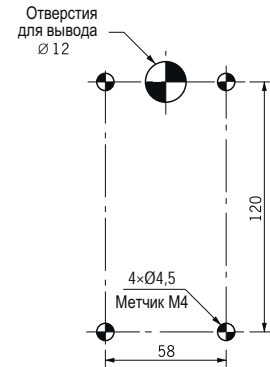

Монтажные отверстия