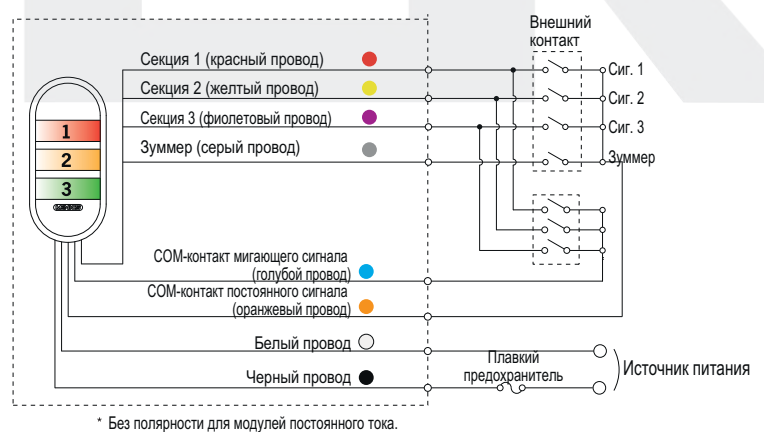

Схема подключения

24 В~/=, 12 В~/=
Постоянное свечение (с зуммером)

Информация для заказа

PWE C F - 302 - RYG

- ① ② ③ ④ ⑤

1. Цвет корпуса

C	Цвет слоновой кости (бежевый)
С	Хром

2. Тип свечения

	Постоянное
F	Постоянное и мигающее
B	Постоянное свечение с зуммером
Z	Постоянное и мигающее + зуммер

3. Количество секций

1	1 секция
2	2 секции
3	3 секции

4. Источник питания

01	12 В~/=
02	24 В~/=
FF	90-240 В~

5. Цвета плафонов

R	Красный
Y	Желтый
G	Зеленый

90–240 В~
Постоянное свечение (с зуммером)

24 В~/=, 12 В~/=, 90–240 В~
Постоянное и мигающее свечение (с зуммером)

Технические характеристики

Источник питания	12 или 24 В~/=	90-240 В~	Зуммер
Потребляемый ток	1 секция	28 мА	24 В= 90-240 В
	2 секции	63 мА	30 мА
	3 секции	103 мА	24 В= / 200 мА
Размеры	Толщина корпуса - 40 мм		
Частота мигания	80 раз в минуту		
Уровень громкости	85 дБ		
Степень защиты	IP65(без зуммера) IP52(с зуммером)		