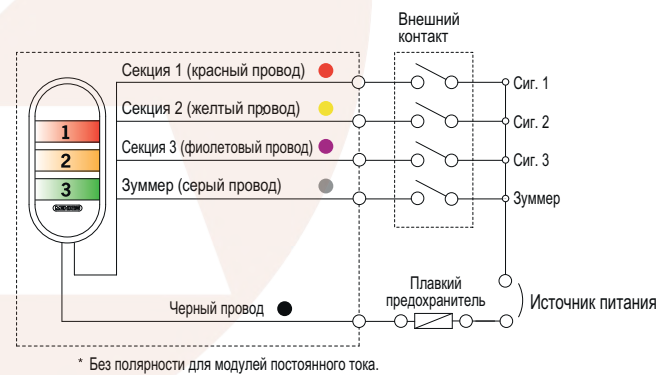

Особенности

- Тонкий корпус, монтируемый на стену.
- Без проблем монтируется как в вертикальном, так и в горизонтальном положениях.
- Одинаковый уровень яркости, независимо от угла обзора.
- Постоянное и мигающее свечение.
- Защита от вибрации и влаги.
- Под заказ доступны лампы с корпусом хромированного цвета.

Схема подключения

24 В~/=, 12 В~/=
Постоянное свечение (с зуммером)

Информация для заказа

PWE C F - 302 - RYG

- ① ② ③ ④ ⑤

1. Цвет корпуса

C	Цвет слоновой кости (бежевый)
С	Хром

2. Тип свечения

	Постоянное
F	Постоянное и мигающее
B	Постоянное свечение с зуммером
Z	Постоянное и мигающее + зуммер

3. Количество секций

1	1 секция
2	2 секции
3	3 секции

4. Источник питания

01	12 В~/=
02	24 В~/=
FF	90-240 В~

5. Цвета плафонов

R	Красный
Y	Желтый
G	Зеленый

90–240 В~
Постоянное свечение (с зуммером)

24 В~/=, 12 В~/=, 90–240 В~
Постоянное и мигающее свечение (с зуммером)

Технические характеристики

Источник питания	12 или 24 В~/=	90-240 В~	Зуммер
Потребляемый ток	1 секция	28 мА	24 В= 90-240 В
	2 секции	63 мА	30 мА
	3 секции	103 мА	24 В= / 200 мА
Размеры	Толщина корпуса - 40 мм		
Частота мигания	80 раз в минуту		
Уровень громкости	85 дБ		
Степень защиты	IP65(без зуммера) IP52(с зуммером)		